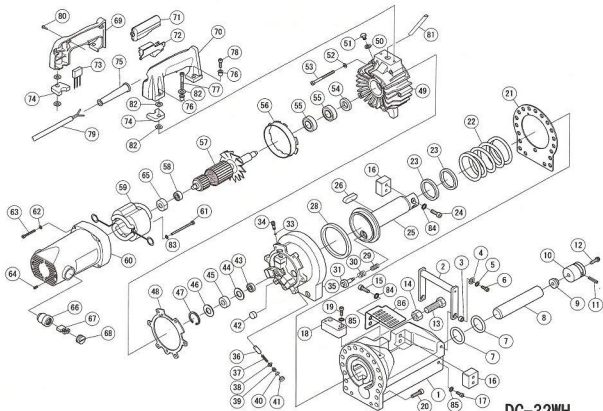

DC-32WH

Rebar Cutter

DC-32WH